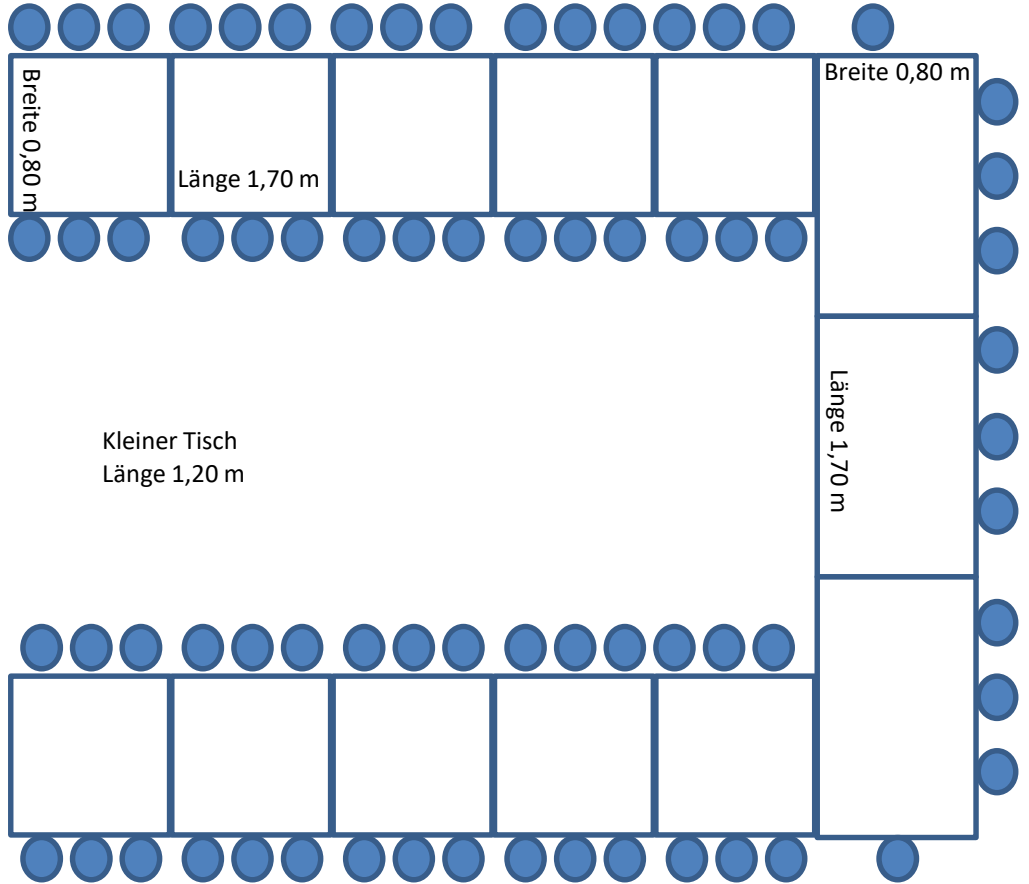

max. 80 Personen

Musik

K
u
c
h
e
n
b
u
f
f
e
t

Breite 0,80 m

Länge 1,70 m

Breite 0,80 m

Länge 1,70 m

Kleiner Tisch
Länge 1,20 m

Eingang